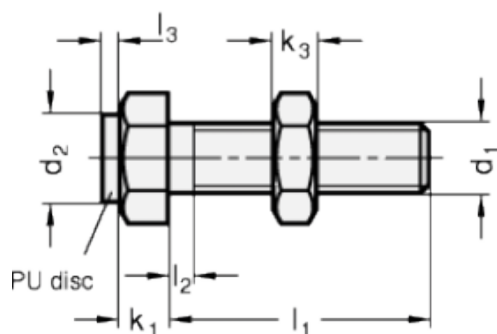

Varenummer: 20251M1025BK  
 Beskrivelse: E+G Anslagsbolt GN 251-M10-25-BK  
 med møtrik

## Mål

Type AK

Type BK

Mounting block GN 412.1

d	= M10	s = 17
e	= 19.6	
K	= -	
k1	= 7	
k2	= 6	
l1	= 25	
l2 max.	= 4.5	
l3	= 2	